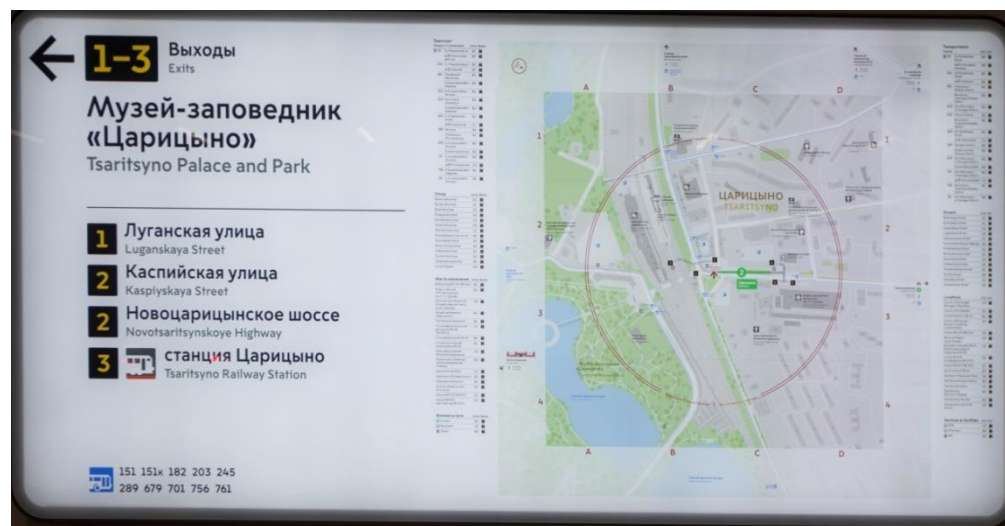

ЦАРИЦЫНО
МУЗЕЙ-ЗАПОВЕДНИК

Путь от метро «Царицыно» до III Кавалерского корпуса

❖ Доехать до музея-заповедника можно на метро до станции «Царицыно».

❖ Удобнее сесть в первый вагон поезда, по пути из центра.

❖ Выход на улицу №3 «Музей-заповедник «Царицыно».

ЦАРИЦЫНО
МУЗЕЙ-ЗАПОВЕДНИК

Путь от метро «Царицыно» до III Кавалерского корпуса

❖ Выйдя из метро необходимо повернуть налево и прийти до проезжей дороги, после чего повернуть направо под мост.

Путь от метро «Царицыно» до III Кавалерского корпуса

❖ Пройдя под мостом можно двигаться в соответствии со схемой (направление движения указано линией).

ЦАРИЦЫНО
МУЗЕЙ-ЗАПОВЕДНИК

Путь от метро «Царицыно» до III Кавалерского корпуса

❖ Входные билеты можно
приобрести в Третьем
Кавалерском корпусе.