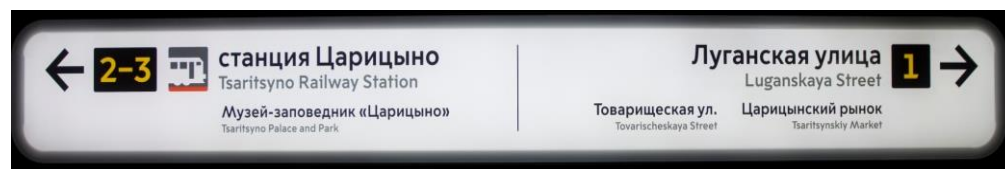

ЦАРИЦЫНО
МУЗЕЙ-ЗАПОВЕДНИК

Путь от метро «Царицыно» до III Кавалерского корпуса

❖ Доехать до музея-заповедника можно на метро до станции «Царицыно».

❖ Удобнее сесть в первый вагон поезда, по пути из центра.

❖ Выход на улицу №3 «Музей-заповедник «Царицыно».

ЦАРИЦЫНО
МУЗЕЙ-ЗАПОВЕДНИК

Путь от метро «Царицыно» до III Кавалерского корпуса

❖ Выйдя из метро необходимо повернуть налево и прийти до проезжей дороги, после чего повернуть направо под мост.